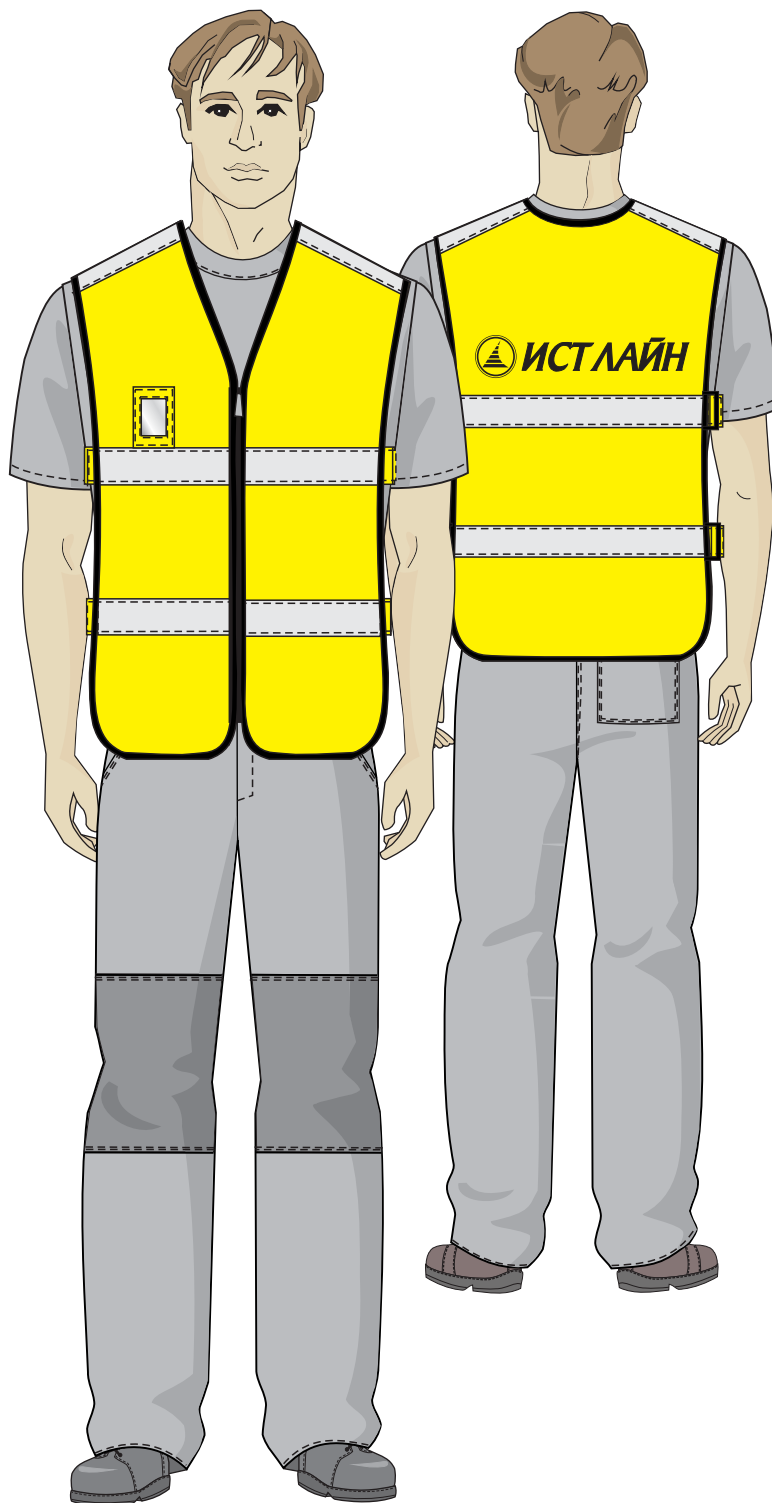

## Жилет сигнальный арт. 3008 "Гелиос"

### **Жилет мужской удлиненный прямого силуэта арт. 3008 "Гелиос".**

Жилет используется для избежания травматизма на дорожных и ночных работах. Полочка и спинка целые. На правой полочке карман под визитку. Застежка центральная, молния. Боковые застежки в виде пат, регулирующие объем изделия по линии талии с помощью металлических пряжек. Проймы, борта, горловина и низ изделия обработаны окантовочной косой бейкой.

**ГОСТ 25291-91 Со**

**Ткань:** вид и цвет по желанию заказчика.