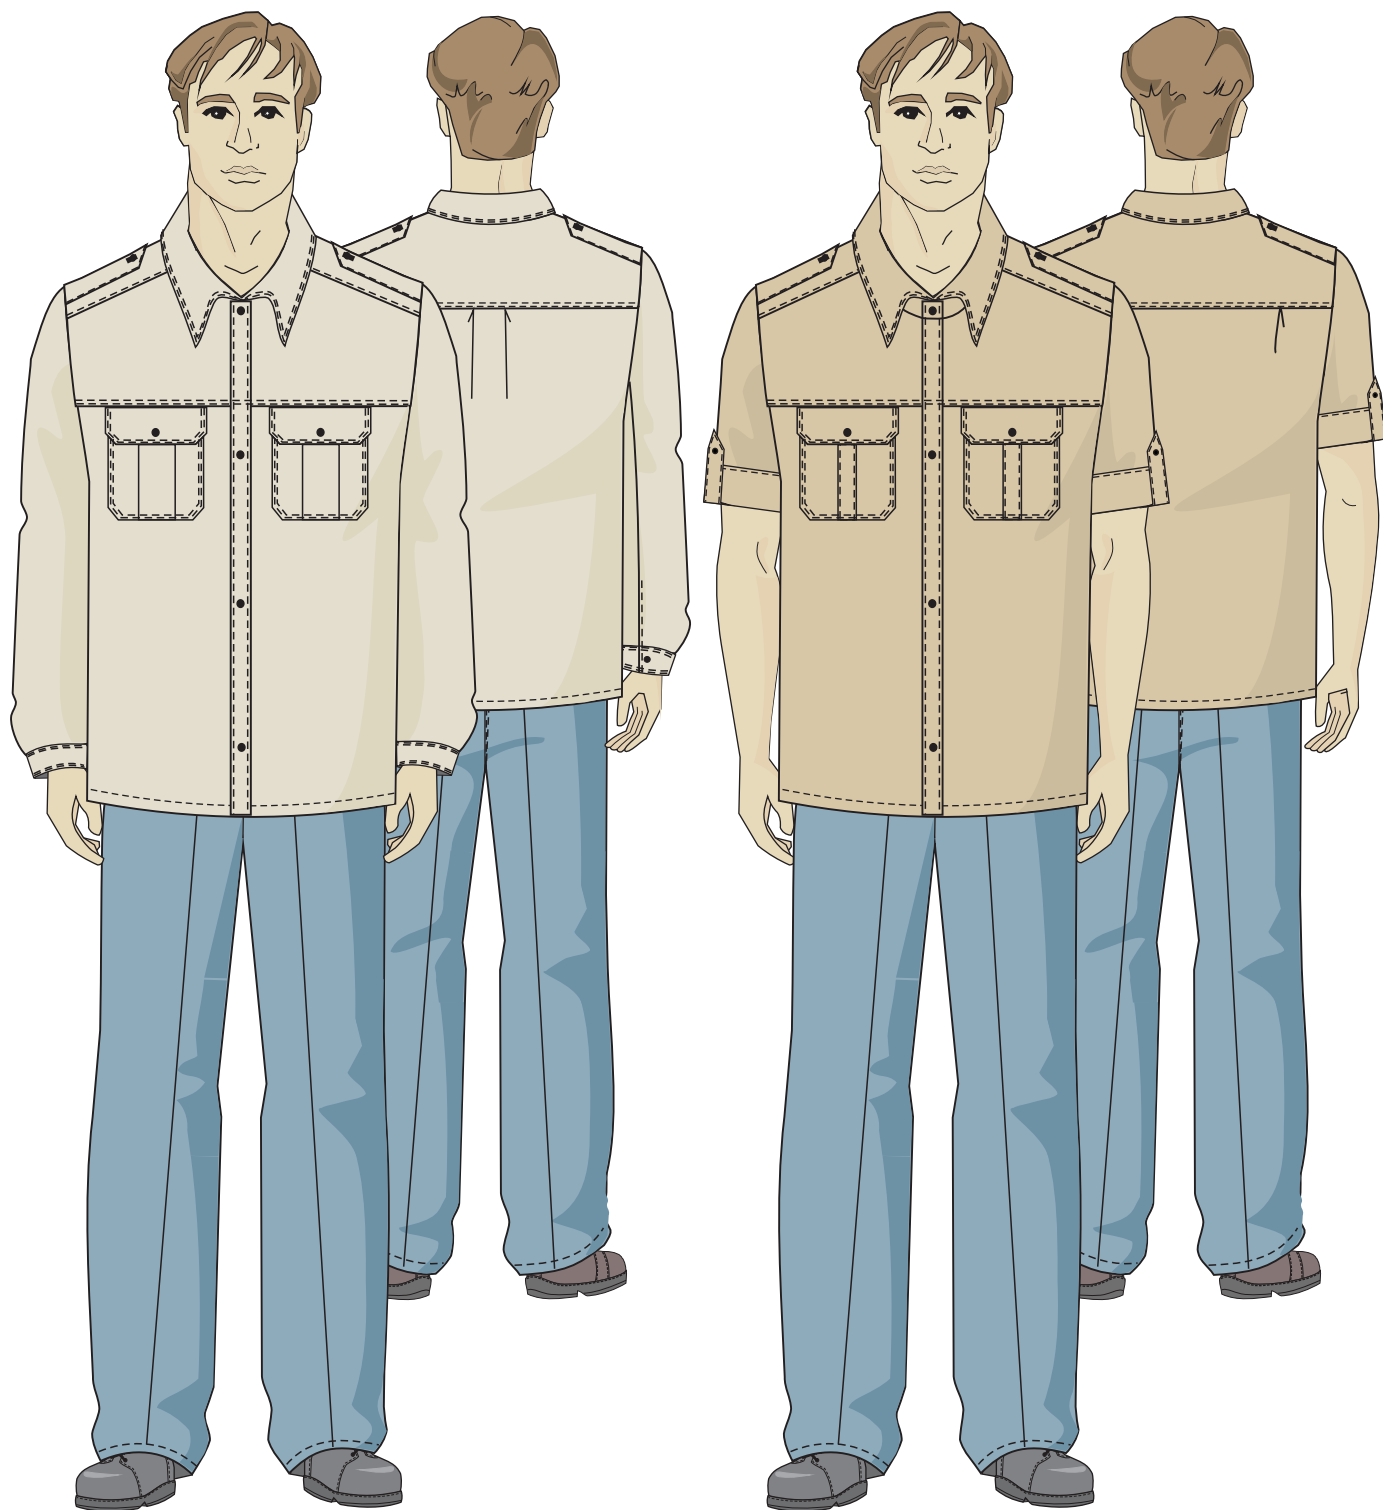

Сорочка мужская летняя арт. 1018-00 "Стандарт"

Сорочка с длинным рукавом арт. 1018-00 "Стандарт".

Полочка с кокеткой. Кокетка спинки переходит на полочку. Нижняя часть спинки со встречной складкой. Застежка центральная на планке, пуговицы. Карманы накладные с клапанами. Воротник отложной на "стойке". Рукав двухшовный на манжете с застежкой на пуговицу. Погоны.

Сорочка с коротким рукавом арт. 1018-00 -А "Стандарт".

Полочка с кокеткой. Кокетка спинки переходит на полочку. Нижняя часть спинки со встречной складкой. Застежка центральная на планке, пуговицы. Карманы накладные с клапанами. Воротник отложной "стойка". Рукав короткий одношовный. Погоны.

ГОСТ 19867-93 З

Ткань: вид и цвет по желанию заказчика.