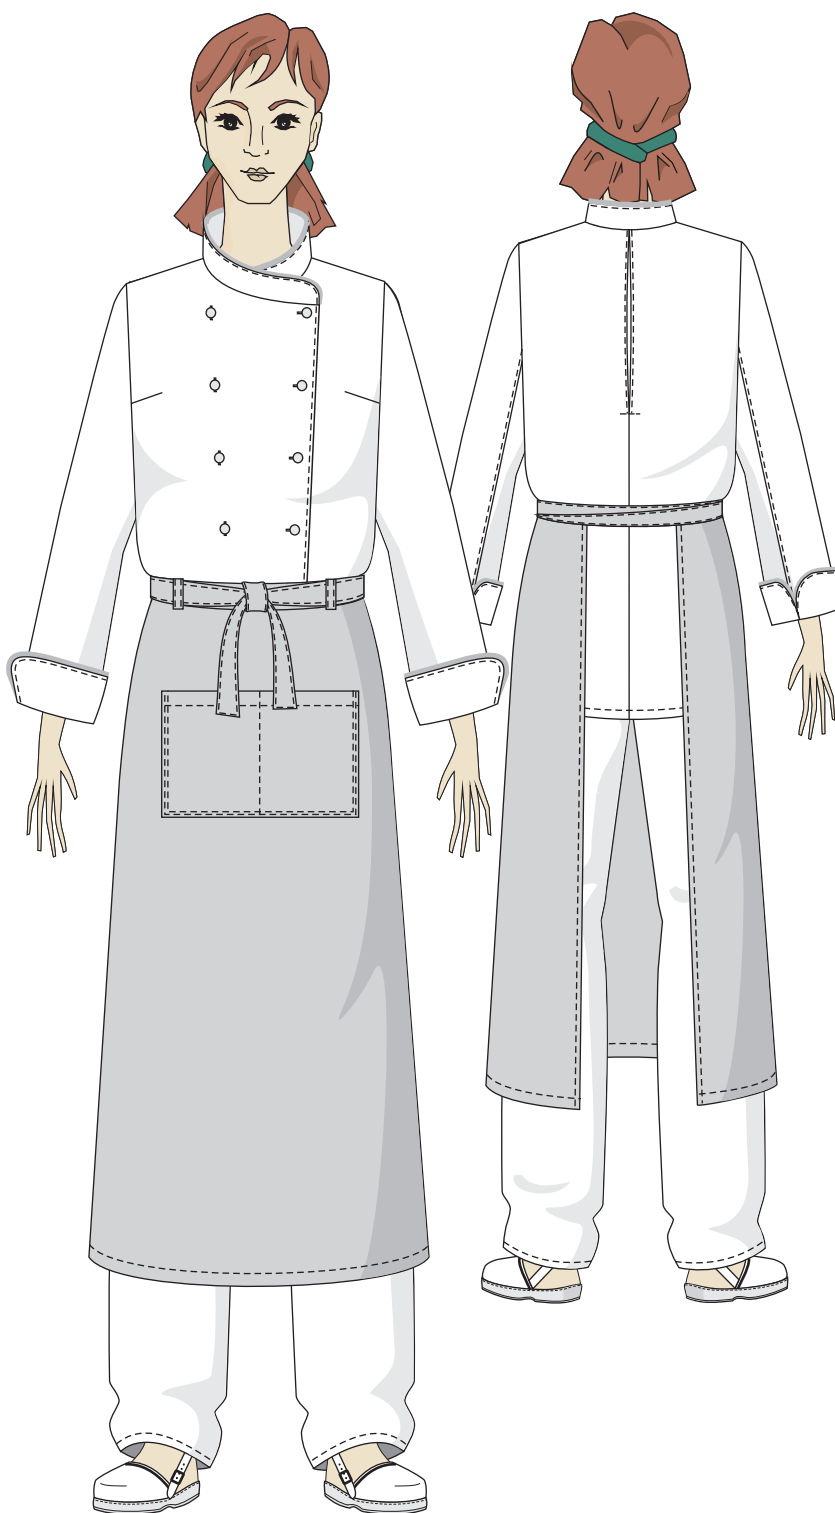

## Фартук арт. 4030-А "Пицца"

### Фартук арт. 4030А-00 "Пицца".

Фартук прямоугольной формы с притачным завязывающимся поясом, с накладным карманом, разделенным по центру отстрочкой на две части. На поясе две шлевки, расположенные на некотором расстоянии от центра.

**ГОСТ** 9896-88

**Ткань:** вид и цвет по желанию заказчика.